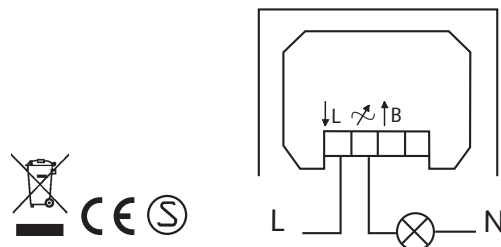

TEKNISET TIEDOT

Min/Max kuormitus: 20~320W.

Käyttökohteet: Hehkulamput,
Halogeenilamput,
Pienjännitehalogeenilamput
elektronisella muuntajalla.

Jännite: 230V~50Hz.