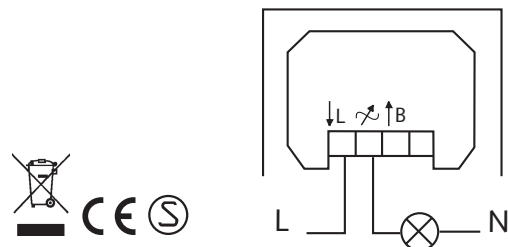

Bruksanvisning Dimmer

ANVÄNDNING

1. Tryck på "ON/OFF"-knappen för att sätta på eller stänga av dimmern. En indikatorlampa visar om dimmern är påslagen.
2. Trycker du "ON", kommer dimmern återgå till det läge den hade då den senast stängdes av.
3. Trycker du "OFF" registreras ljusnivån och därefter slocknar indikatorlamporna.
4. Knappen "+/-" har 6 LED-dioder som indikerar ljusnivån.
5. Du väljer ljusnivå genom att trycka på "+/-"-knappen. Ju längre du trycker, desto snabbare justeras ljusnivån.

TEKNISKA DATA

Min-Max-belastning: 20~320W.

Typ av belastning: Glödljus,
Halogenlampa,
Lågvoltshalogenlampa
med elektronisk transformator.

Spänning: 230V~50Hz.

Valonsäätimen käyttöohje

KÄYTTÖ

1. Paina "ON/OFF" painikkeella valonsäädin päälle tai pois. Merkkivalo palaa, kun säädin on päällä.
2. Kun painat "ON", palaa säädin valotasoon joka oli kun valo edellisen kerran sammutettiin.
3. Kun painat "OFF", säädin rekisteröi valotason ja merkkivalot sammuvat.
4. "+/-"-painikkeessa on 6 LED-lamppua jotka ilmaisevat valotason.
5. Valitse valotaso painamalla "+/-" painiketta. Mitä kauemmin painat, sitä nopeammin valotaso säätyy