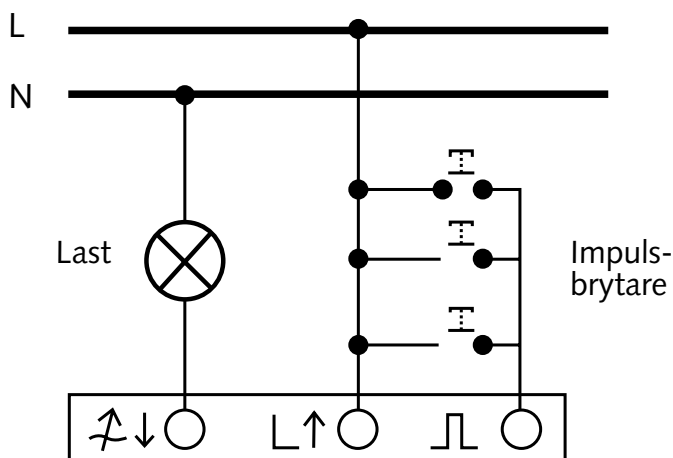

Bruksanvisning

Touch Dimmer

Modell: EF700DE, EF700DD

19 023 83-84

INSTALLATION

1. Bryt strömmen för installationsområdet.
2. Anslut dimmern enligt bilden nedan.
3. Placera dimmern i apparatdosan i väggen.
4. Fäst dimmern samt montera ihop dimmern.
5. Slå på strömmen igen.

ANVÄNDNING

1. Tryck kortvarigt på "touchknappen" på dimmerns framsida för att tända ljuset.
2. Tryck oavbrutet på knappen för att dämpa eller öka lampans ljusstyrka.
  Släpp knappen när lämplig ljusstyrka uppnåtts. Ljusstyrkan lagras i dimmerns minne tills nästa ljusförändring.
3. Tryck kortvarigt på knappen igen för att stänga av lampan.

Kan styras av separat impulsbrytare.

Om separat placerade impulsbrytare installerats är funktionen för dessa densamma som för dimmerns knapp.

TEKNISKA DATA

Märkspänning: 230V, 50Hz

Min. effekt: 40W

Max. effekt: 300W

Belastning: Glödljus, halogenlampa 230V

Brytfunktion: 1-pol tryck

KOPPLINGSSCHEMA

MALMBERGS

Malmbergs Elektriska AB, Box 144, 692 23 Kumla

Telefon: 019-58 77 00

Telefax: 019-57 11 77

info@malmbergs.com

www.malmbergs.com